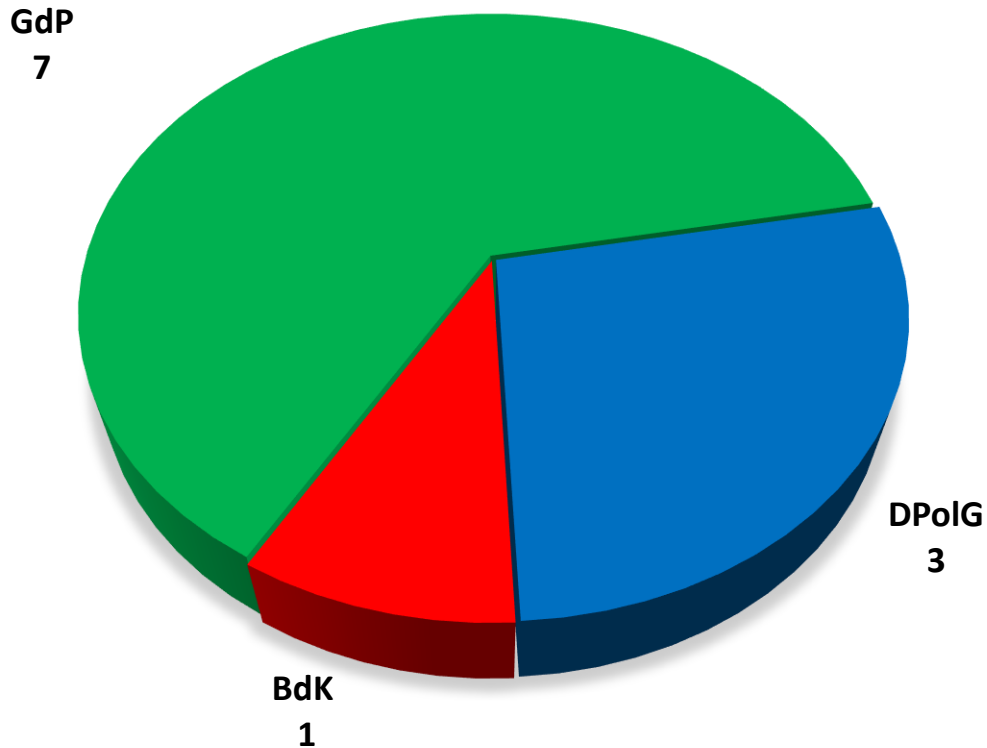

Personalratswahl 2024

Wesel

Sitzverteilung

GdP
67,50%