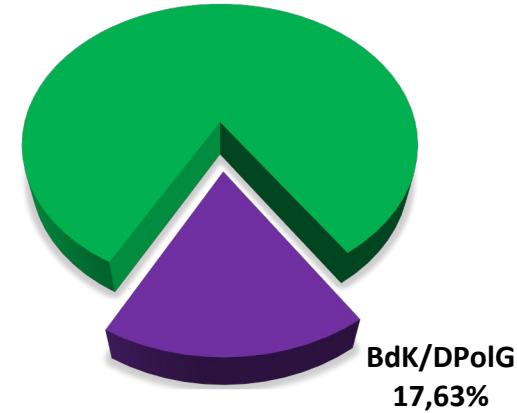

Personalratswahl 2024

Warendorf

Sitzverteilung

GdP
8

GdP
82,37%

- Beamte -
Wahlbeteiligung: 72,80 %

GdP
100,00 %

- Arbeitnehmer -
Wahlbeteiligung: 66,32 %