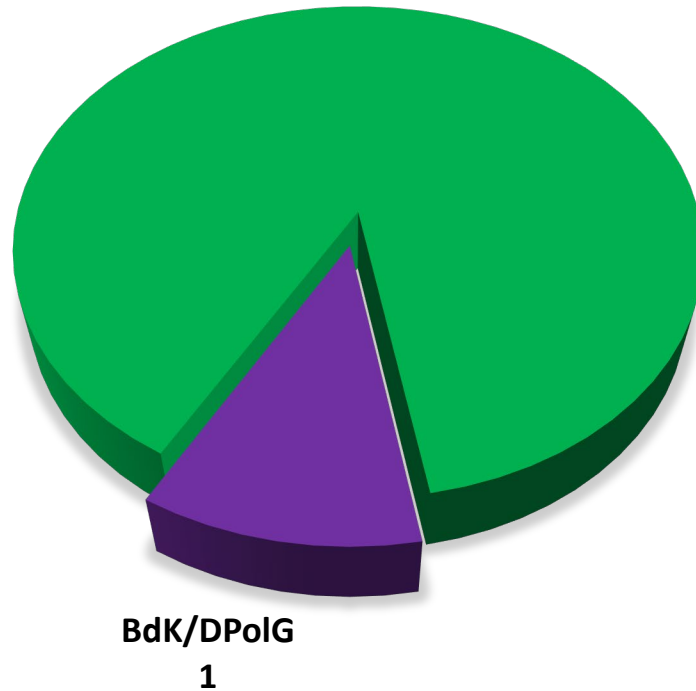

Personalratswahl 2024

Warendorf

Sitzverteilung

GdP
8

GdP
82,37%

- Beamte -
Wahlbeteiligung: 72,80 %

GdP
100,00 %

- Arbeitnehmer -
Wahlbeteiligung: 66,32 %