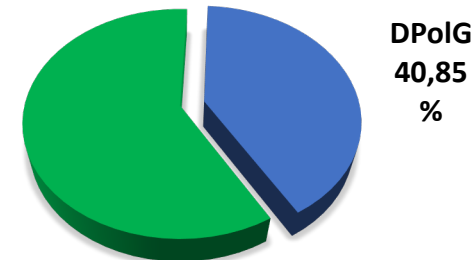

Personalratswahl 2024

Viersen

Sitzverteilung

GdP
59,23%

BdK 6,85%

- Beamte -
Wahlbeteiligung: 72,49 %

- Arbeitnehmer -
Wahlbeteiligung: 74,23 %

GdP 59,15 %