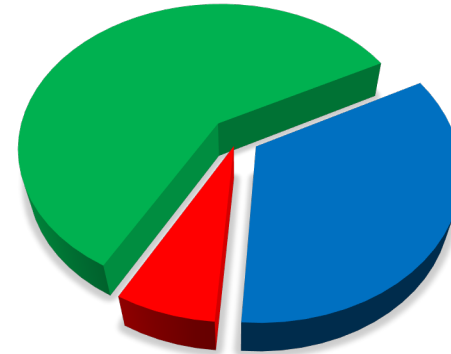

Personalratswahl 2024

Viersen

Sitzverteilung

GdP
59,23%

BdK 6,85%

- Beamte -
Wahlbeteiligung: 72,49 %

- Arbeitnehmer -
Wahlbeteiligung: 74,23 %

GdP 59,15 %