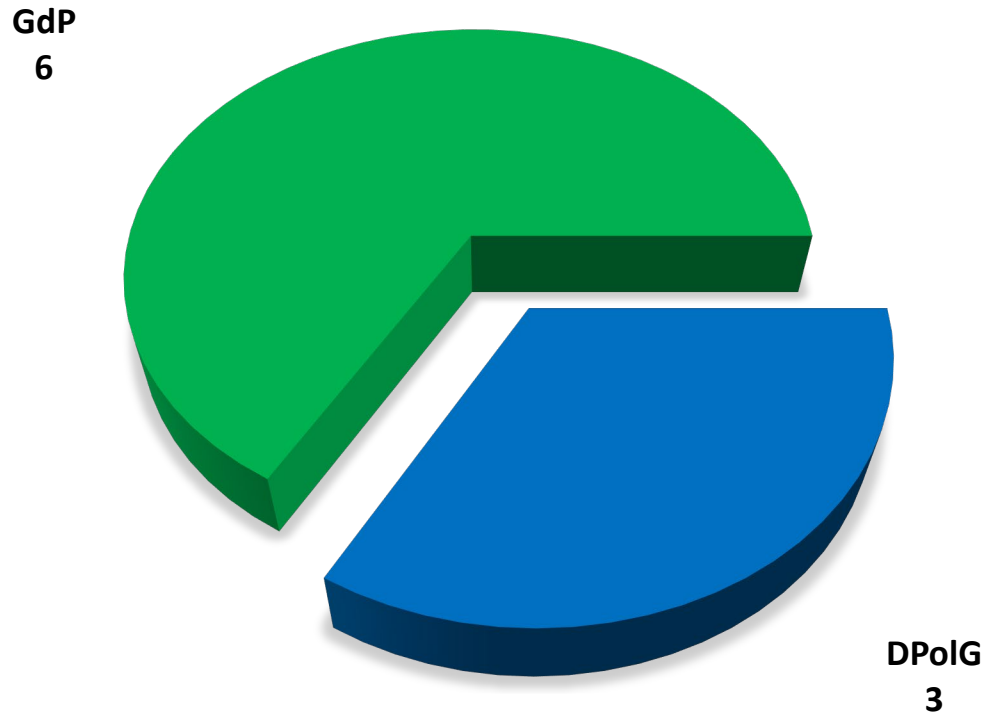

Personalratswahl 2024

Viersen

Sitzverteilung

GdP
59,23%

BdK 6,85%

- Beamte -
Wahlbeteiligung: 72,49 %

- Arbeitnehmer -
Wahlbeteiligung: 74,23 %

GdP 59,15 %