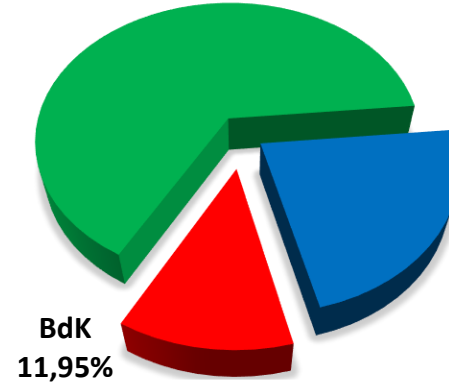

## Sitzverteilung

GdP  
7

- Beamte -

Wahlbeteiligung: 68,50 %

GdP  
65,41%

DPoIG  
22,64%

BdK  
11,95%

- Arbeitnehmer -

Wahlbeteiligung: 85,42 %

GdP  
84,15 %

DPoIG  
6,10 %

BdK  
9,76 %

DPoIG  
1