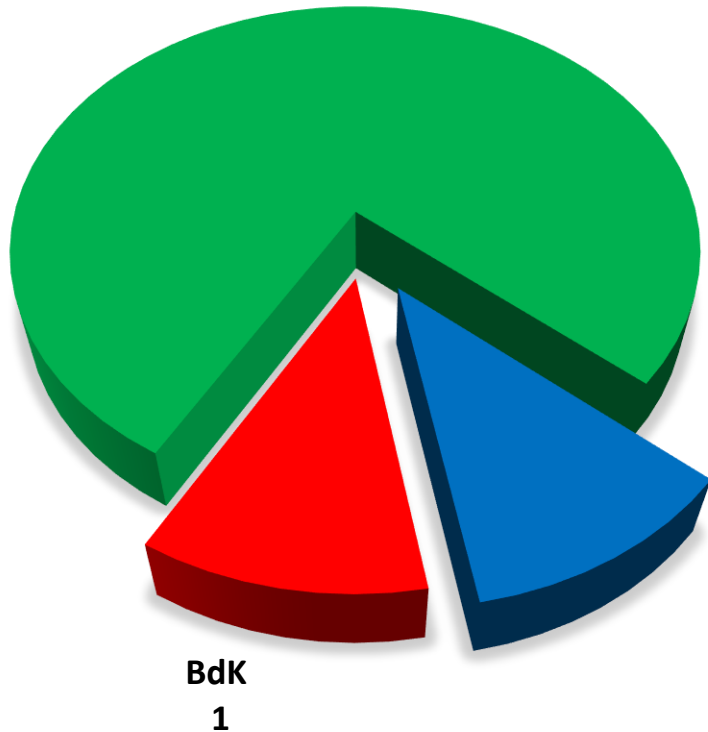

# Personalratswahl 2024

Unna

## Sitzverteilung

GdP  
7

- Beamte -

Wahlbeteiligung: 68,50 %

GdP  
65,41%

DPoIG  
22,64%

BdK  
11,95%

- Arbeitnehmer -

Wahlbeteiligung: 85,42 %

GdP  
84,15 %

DPoIG  
6,10 %

BdK  
9,76 %

DPoIG  
1