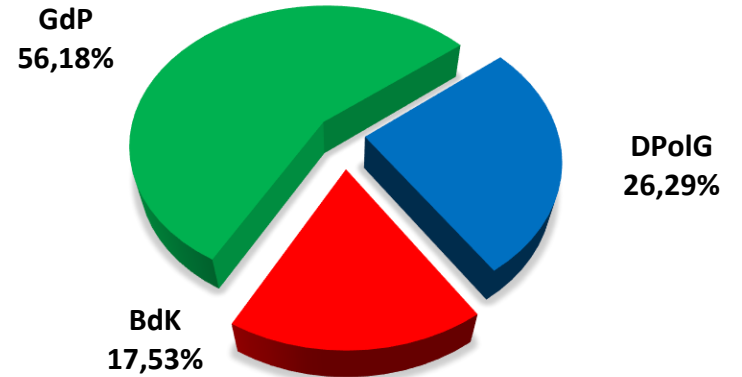

Personalratswahl 2024

Steinfurt

Sitzverteilung

- Beamte - Wahlbeteiligung: 72,49 %

- Arbeitnehmer - Wahlbeteiligung: 65,44 %