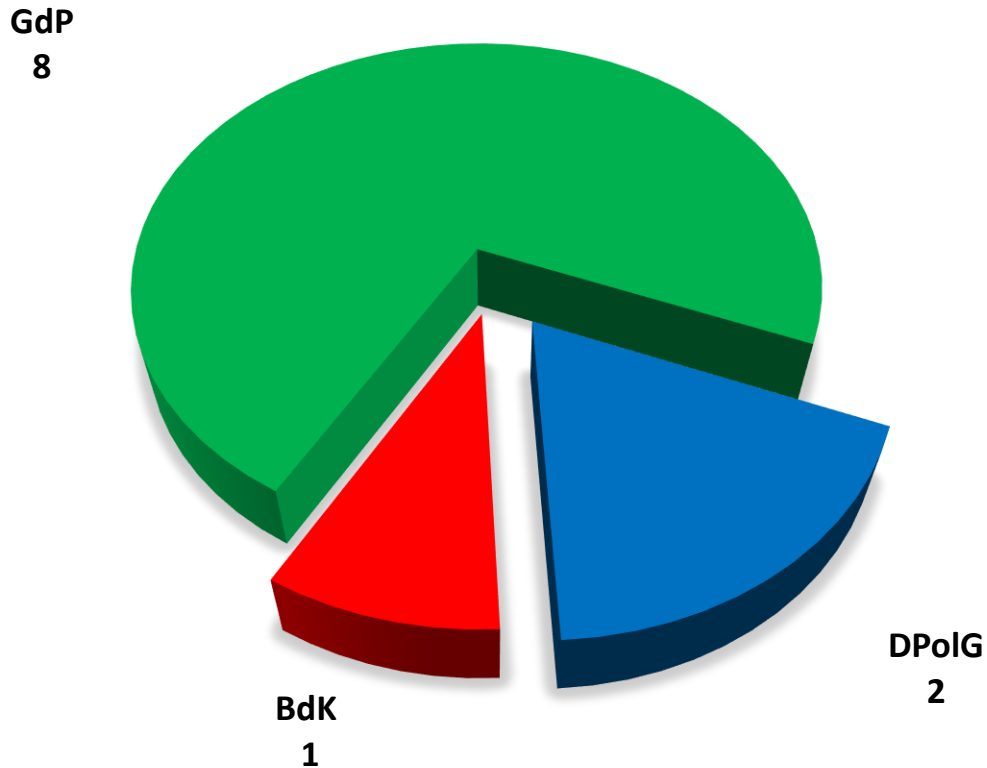

Personalratswahl 2024

Steinfurt

Sitzverteilung

- Beamte - Wahlbeteiligung: 72,49 %

- Arbeitnehmer - Wahlbeteiligung: 65,44 %