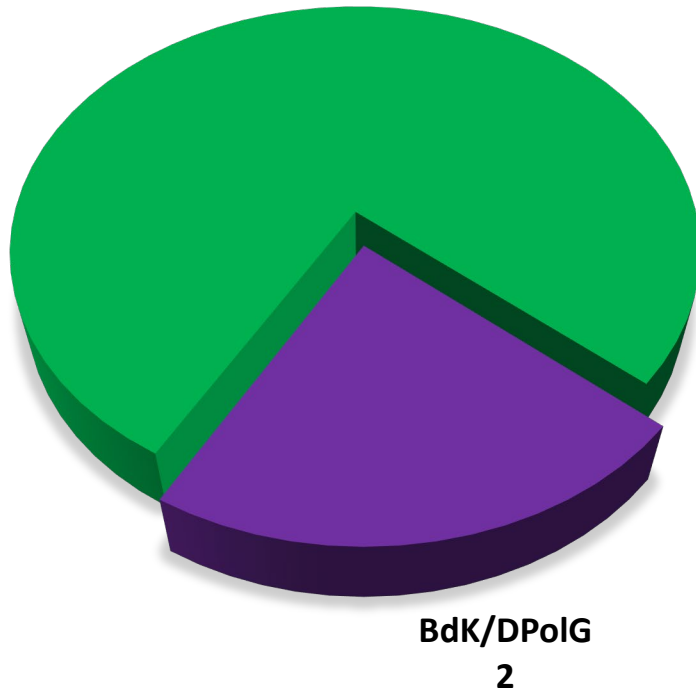

Personalratswahl 2024

Siegen

Sitzverteilung

GdP
7

- Beamte -

Wahlbeteiligung: 83,33 %

GdP
55,00%

BdK/DPolG
45,00%

- Arbeitnehmer -

Wahlbeteiligung: 81,90 %

GdP 77,51
%

BdK/DPolG
22,49 %