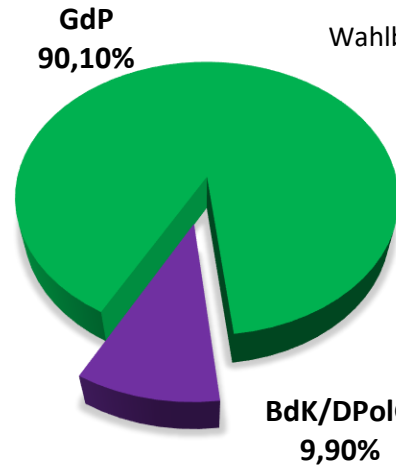

Personalratswahl 2024

Rhein-Erft-Kreis

Sitzverteilung

GdP
11

- Beamte -
Wahlbeteiligung: 91,90 %

- Arbeitnehmer -
Wahlbeteiligung: 79,00 %

GdP
100,00 %