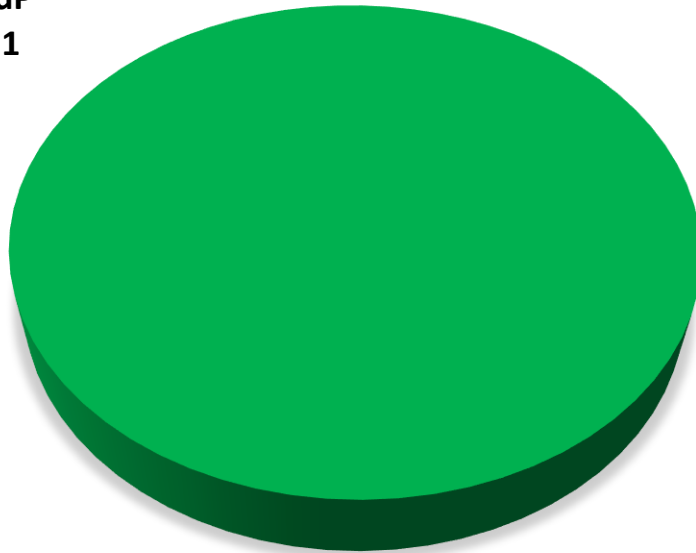

Personalratswahl 2024

Rhein-Erft-Kreis

Sitzverteilung

GdP
11

- Beamte -
Wahlbeteiligung: 91,90 %

- Arbeitnehmer -
Wahlbeteiligung: 79,00 %

GdP
100,00 %