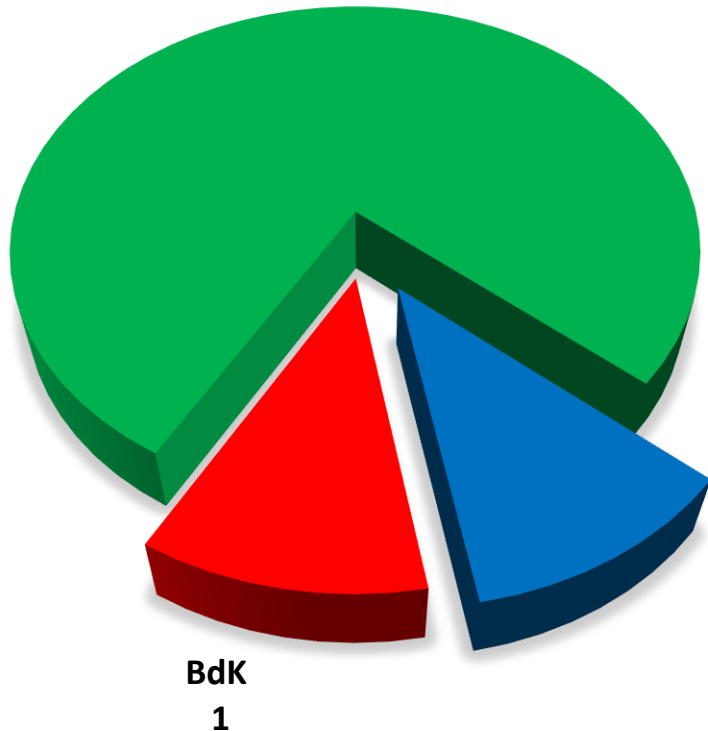

Personalratswahl 2024

Paderborn

Sitzverteilung

GdP
7

DPoIG
1

GdP
71,74%

BdK
13,35%

- Beamte -
Wahlbeteiligung: 72,03 %

- Arbeitnehmer -
Wahlbeteiligung: 84,04 %

GdP
80,77 %

BdK
19,23 %