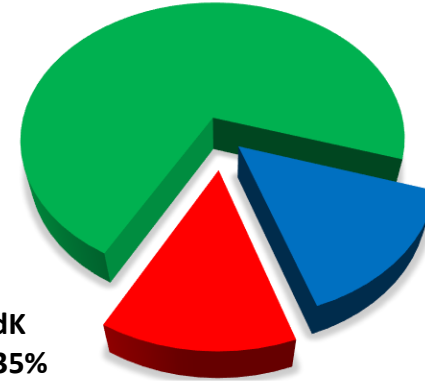

Personalratswahl 2024

Paderborn

Sitzverteilung

GdP
7

DPoIG
1

GdP
71,74%

BdK
13,35%

- Beamte -
Wahlbeteiligung: 72,03 %