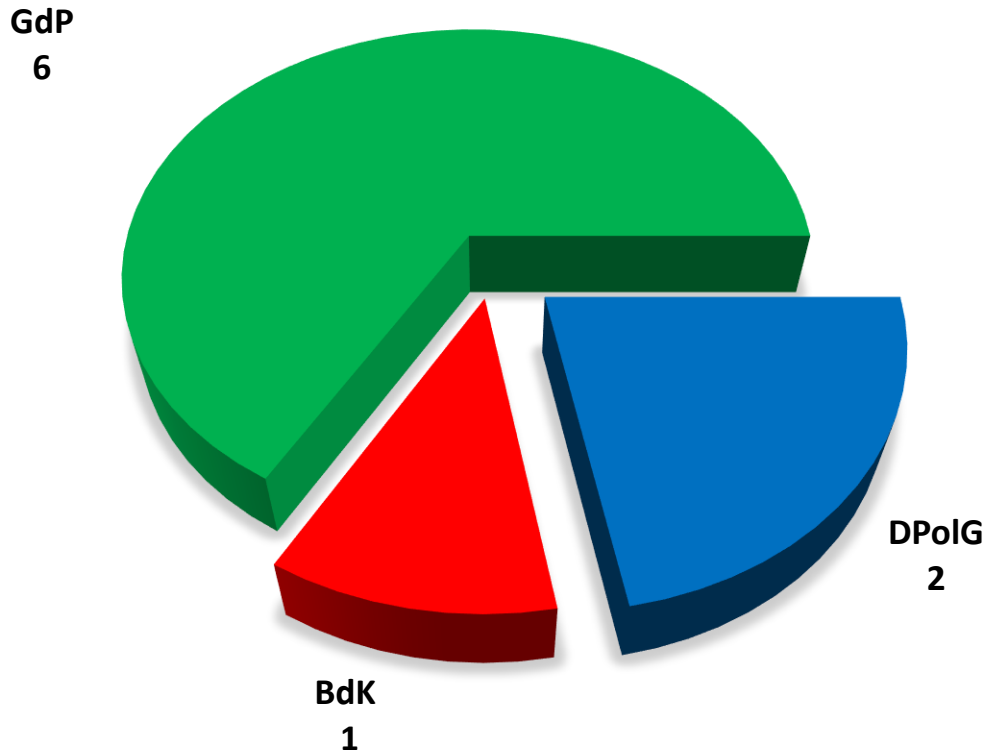

Personalratswahl 2024

Oberhausen

Sitzverteilung

- Beamte -

Wahlbeteiligung: 75,06 %

- Arbeitnehmer -

Wahlbeteiligung: 74,47 %