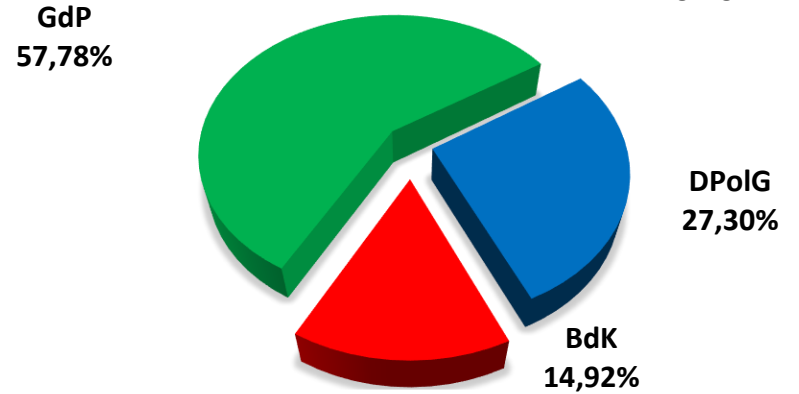

Personalratswahl 2024

Oberhausen

Sitzverteilung

- Beamte -

Wahlbeteiligung: 75,06 %

- Arbeitnehmer -

Wahlbeteiligung: 74,47 %