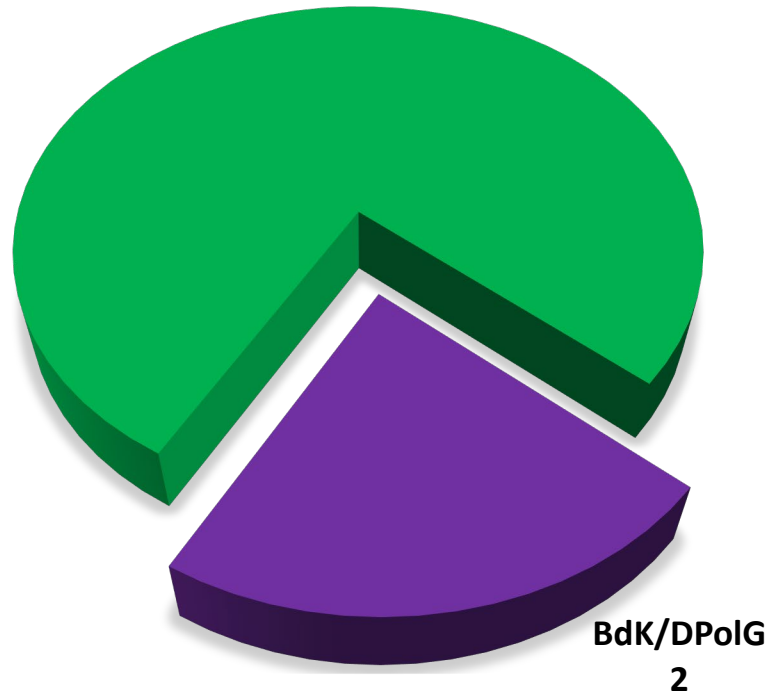

# Personalratswahl 2024

Oberbergischer Kreis

## Sitzverteilung

GdP  
7

GdP  
70,54%

- Beamte -  
Wahlbeteiligung: 63,03 %

GdP  
100,00 %

- Arbeitnehmer -  
Wahlbeteiligung: 79,00 %