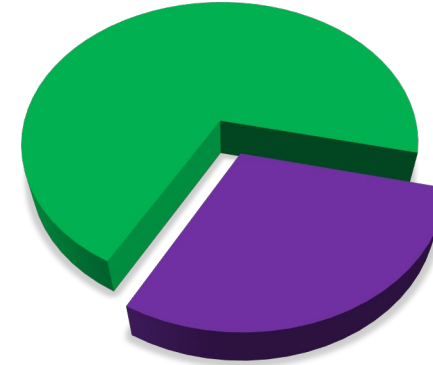

# Personalratswahl 2024

Oberbergischer Kreis

## Sitzverteilung

GdP  
7

GdP  
70,54%

- Beamte -  
Wahlbeteiligung: 63,03 %

GdP  
100,00 %

- Arbeitnehmer -  
Wahlbeteiligung: 79,00 %