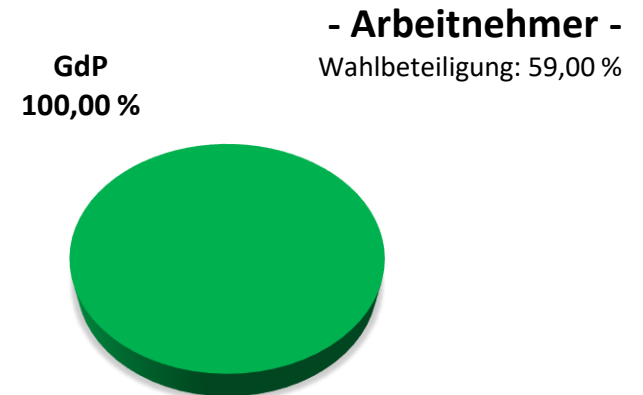

Personalratswahl 2024

Neuss

Sitzverteilung

GdP
65,05%

- Beamte -
Wahlbeteiligung: 60,95 %

- Arbeitnehmer -
Wahlbeteiligung: 59,00 %