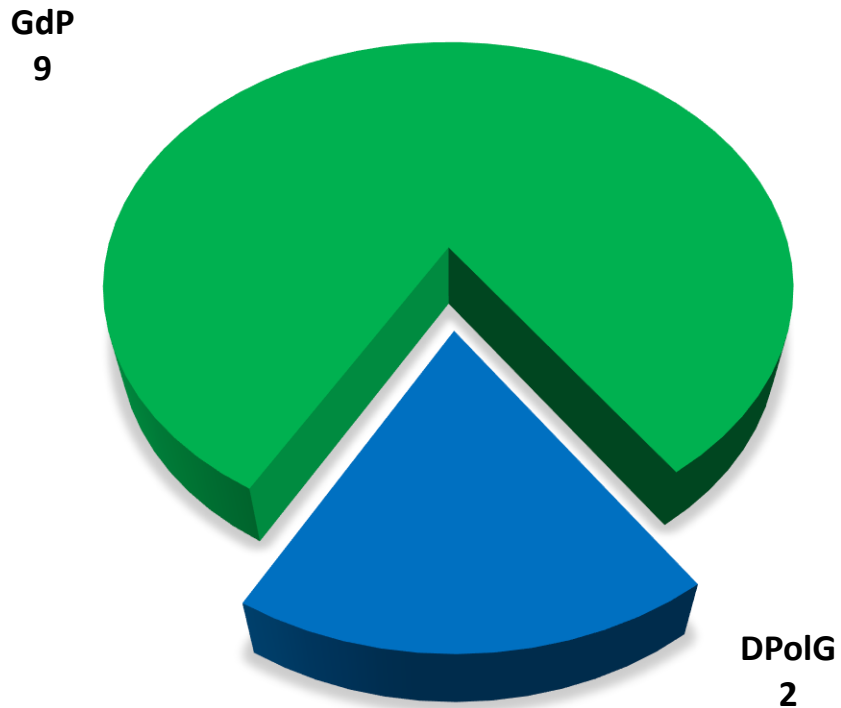

Personalratswahl 2024

Neuss

Sitzverteilung

GdP
65,05%

- Beamte -
Wahlbeteiligung: 60,95 %

- Arbeitnehmer -
Wahlbeteiligung: 59,00 %