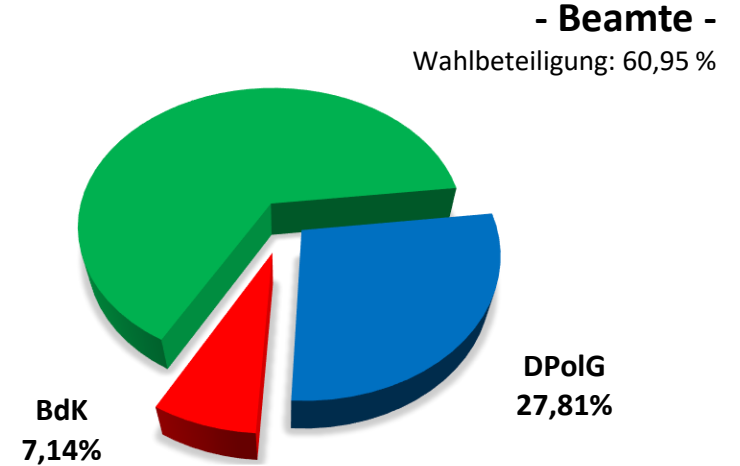

Personalratswahl 2024

Neuss

Sitzverteilung

GdP
65,05%

- Beamte -
Wahlbeteiligung: 60,95 %

- Arbeitnehmer -
Wahlbeteiligung: 59,00 %