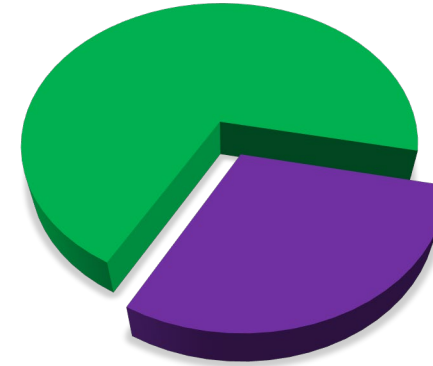

Personalratswahl 2024

Münster

Sitzverteilung

GdP
12

GdP
70,19%

- Beamte -
Wahlbeteiligung: 60,13 %

BdK/DPoIG
29,81%

- Arbeitnehmer -
Wahlbeteiligung: 58,94 %