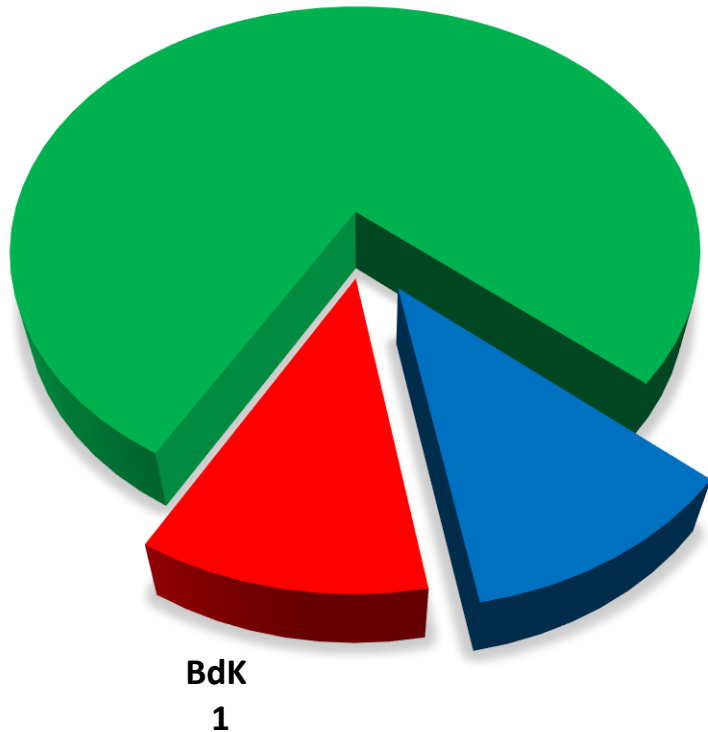

# Personalratswahl 2024

Lippe

## Sitzverteilung

GdP  
7

- Beamte -

Wahlbeteiligung: 49,88 %

GdP  
64,25%

- Arbeitnehmer -

Wahlbeteiligung: 61,62 %

GdP 76,67 %