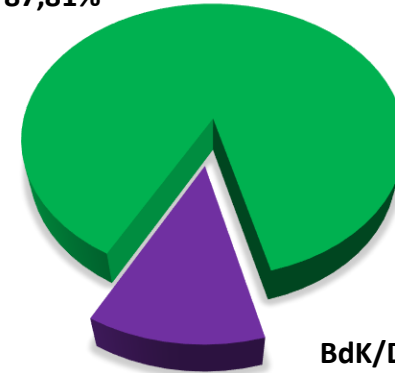

Personalratswahl 2024

LAFP

Sitzverteilung

GdP
12

- Beamte -

Wahlbeteiligung: 48,24%

GdP
87,81%

BdK/DPolG
12,19%

- Arbeitnehmer -

Wahlbeteiligung: 39,32 %

GdP
97,79 %

DPolG
2,21 %