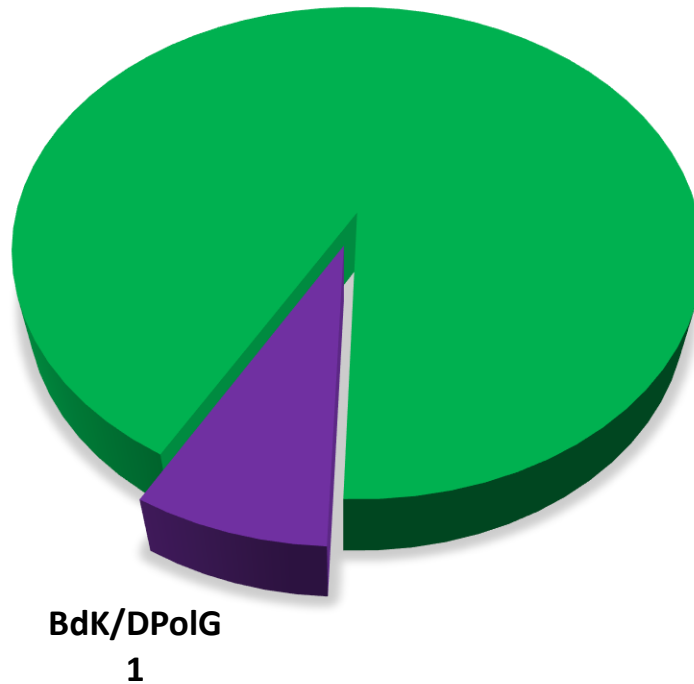

Personalratswahl 2024

LAFP

Sitzverteilung

GdP
12

- Beamte -

Wahlbeteiligung: 48,24%

GdP
87,81%

BdK/DPolG
12,19%

- Arbeitnehmer -

Wahlbeteiligung: 39,32 %

GdP
97,79 %

DPolG
2,21 %