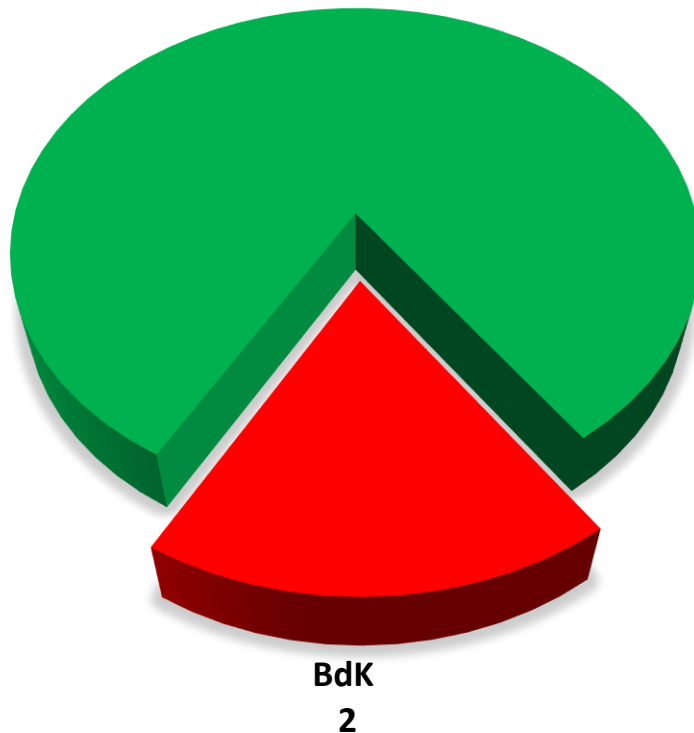

Personalratswahl 2024

Krefeld

Sitzverteilung

GdP
9

GdP
79,62%

- Beamte -
Wahlbeteiligung: 70,81 %

GdP
100,00 %

- Arbeitnehmer -
Wahlbeteiligung: 72,00 %