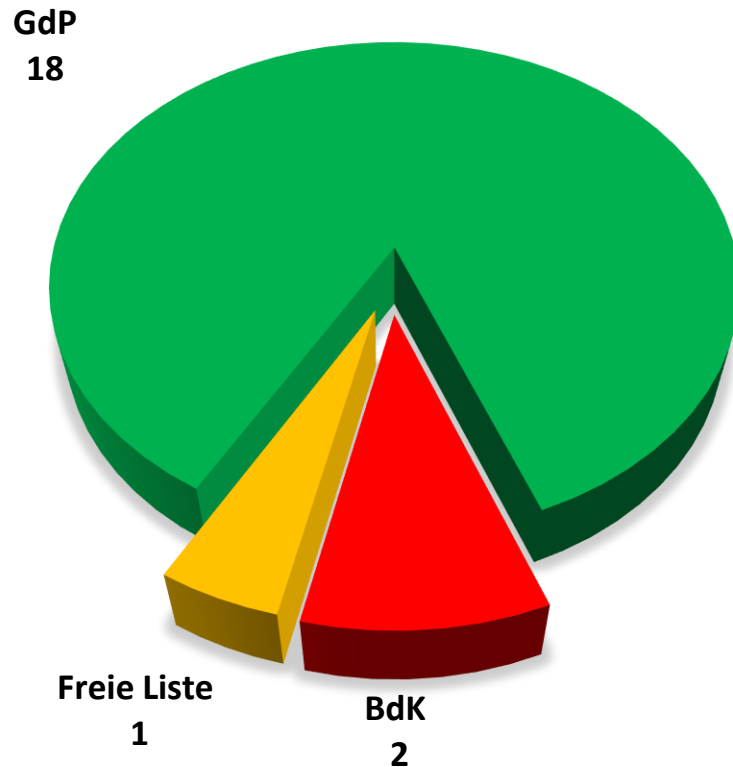

Personalratswahl 2024

Köln

Sitzverteilung

- Beamte -
Wahlbeteiligung: 46,59 %

- Arbeitnehmer -
Wahlbeteiligung: 65,86 %