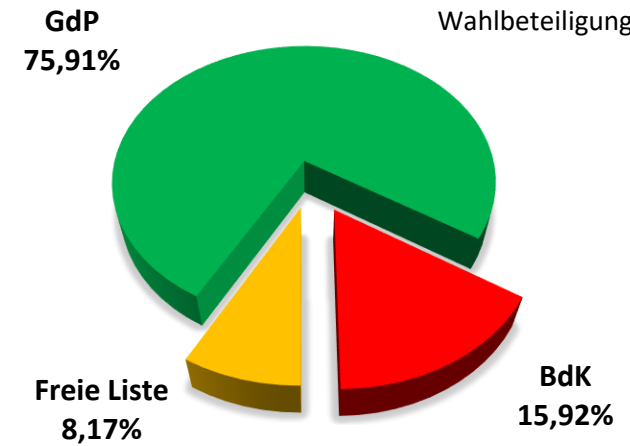

Personalratswahl 2024

Köln

Sitzverteilung

- Beamte -
Wahlbeteiligung: 46,59 %

- Arbeitnehmer -
Wahlbeteiligung: 65,86 %