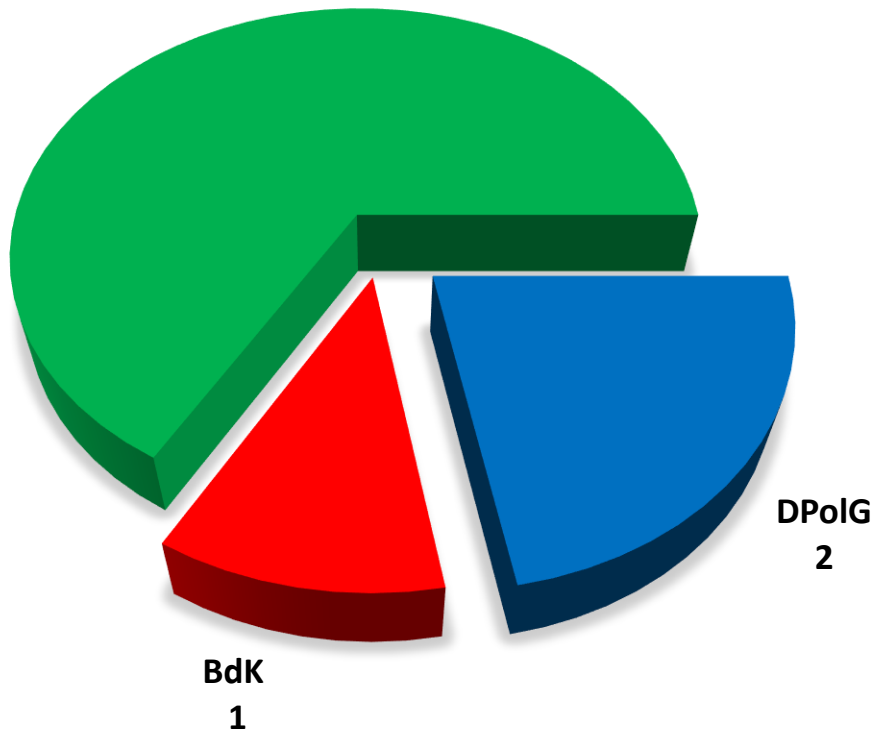

# Personalratswahl 2024

Kleve

## Sitzverteilung

GdP  
6

**- Beamte -**  
Wahlbeteiligung: 87,01 %

GdP  
53,79%

**- Arbeitnehmer -**  
Wahlbeteiligung: 86,60 %

GdP 83,95  
%