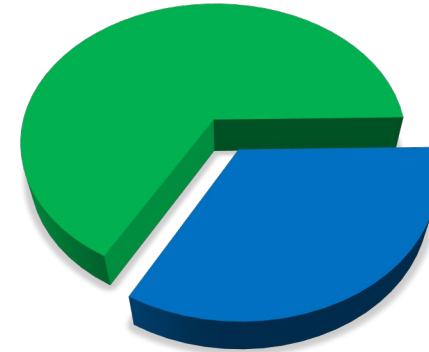

Personalratswahl 2024

Höxter

Sitzverteilung

GdP
6

GdP
66,67%

- Beamte -
Wahlbeteiligung: 57,67 %

GdP
100,00 %

- Arbeitnehmer -
Wahlbeteiligung: 63,93 %