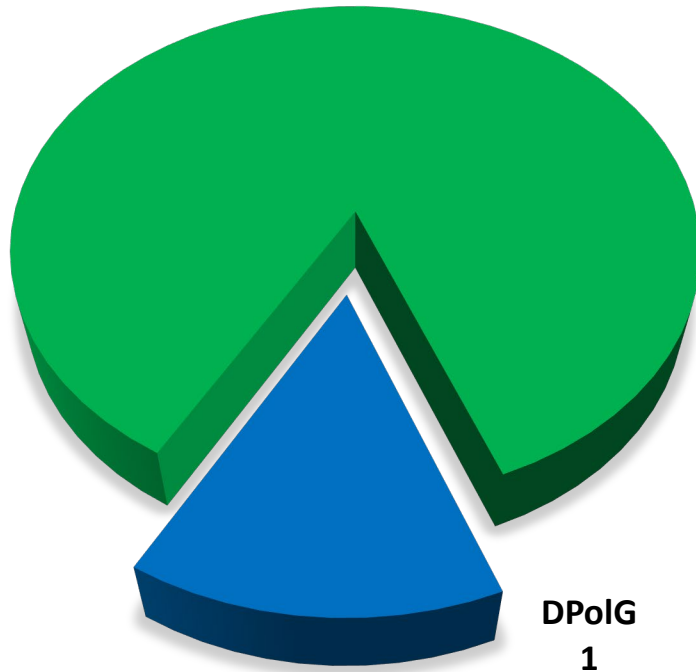

Personalratswahl 2024

Höxter

Sitzverteilung

GdP
6

GdP
66,67%

- Beamte -
Wahlbeteiligung: 57,67 %

GdP
100,00 %

- Arbeitnehmer -
Wahlbeteiligung: 63,93 %