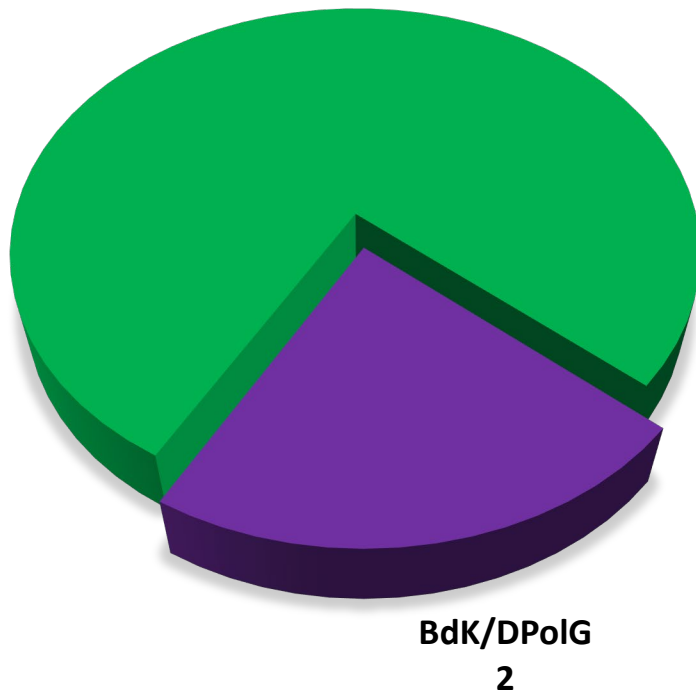

Personalratswahl 2024

Hamm

Sitzverteilung

GdP
7

GdP
70,92%

- Beamte -
Wahlbeteiligung: 84,50 %

GdP
100,00 %

- Arbeitnehmer -
Wahlbeteiligung: 75,00 %