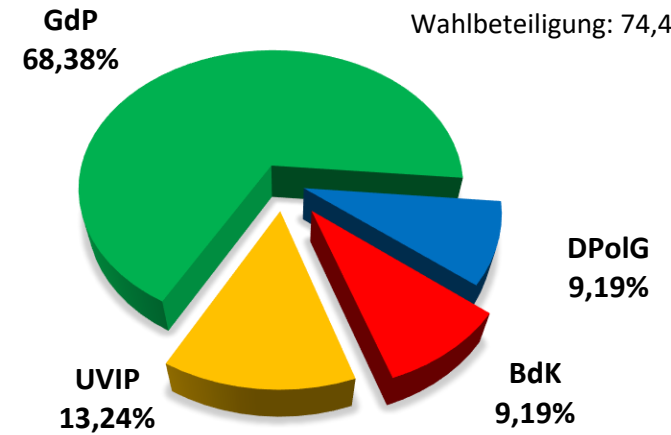

# Personalratswahl 2024

Hochsauerlandkreis

## Sitzverteilung

## - Beamte - Wahlbeteiligung: 74,42 %