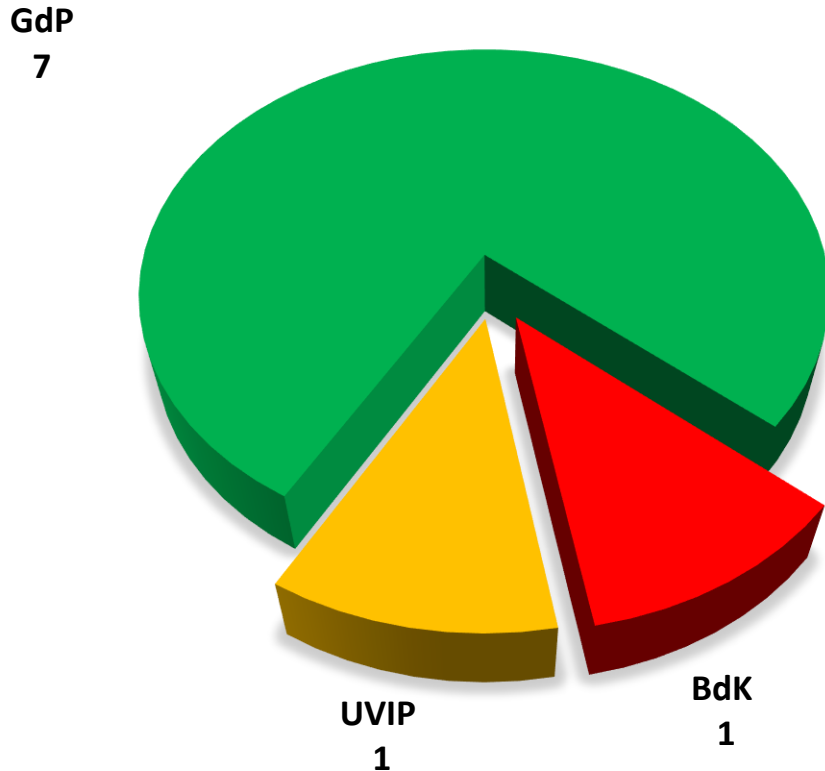

# Personalratswahl 2024

Hochsauerlandkreis

## Sitzverteilung

## - Beamte - Wahlbeteiligung: 74,42 %