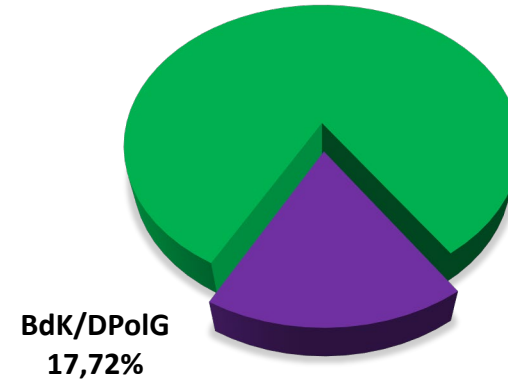

Personalratswahl 2024

Gütersloh

Sitzverteilung

GdP
9

GdP
82,28%

- Beamte -
Wahlbeteiligung: 53,25 %

GdP
100,00 %

- Arbeitnehmer -
Wahlbeteiligung: 76,15 %