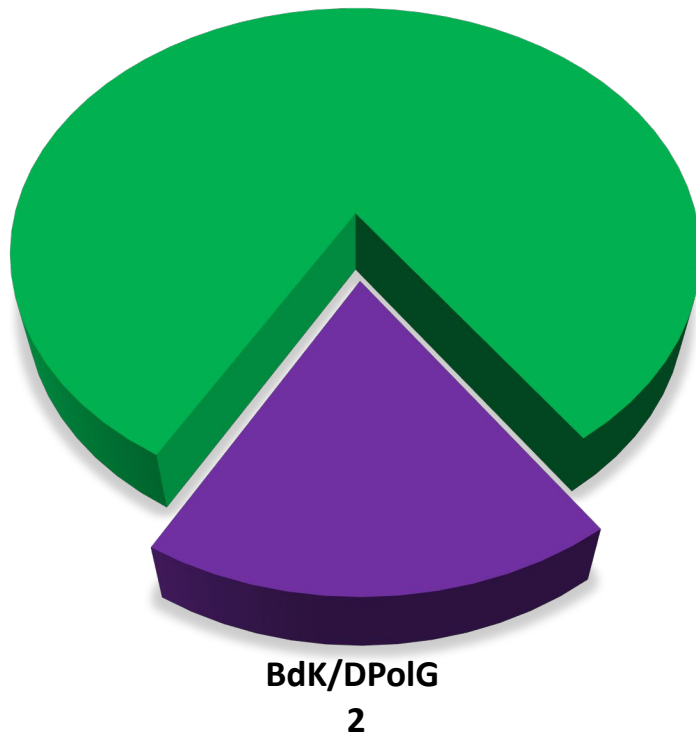

Personalratswahl 2024

Gütersloh

Sitzverteilung

GdP
9

GdP
82,28%

- Beamte -
Wahlbeteiligung: 53,25 %

GdP
100,00 %

- Arbeitnehmer -
Wahlbeteiligung: 76,15 %