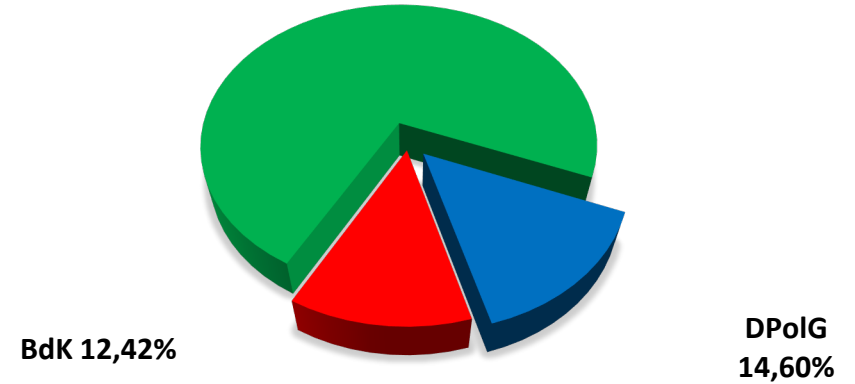

# Personalratswahl 2024

Gelsenkirchen

## Sitzverteilung

GdP  
11

GdP  
72,98%

- Beamte -  
Wahlbeteiligung: 29,54 %

- Arbeitnehmer -  
Wahlbeteiligung: 60,00 %

GdP  
100,00 %