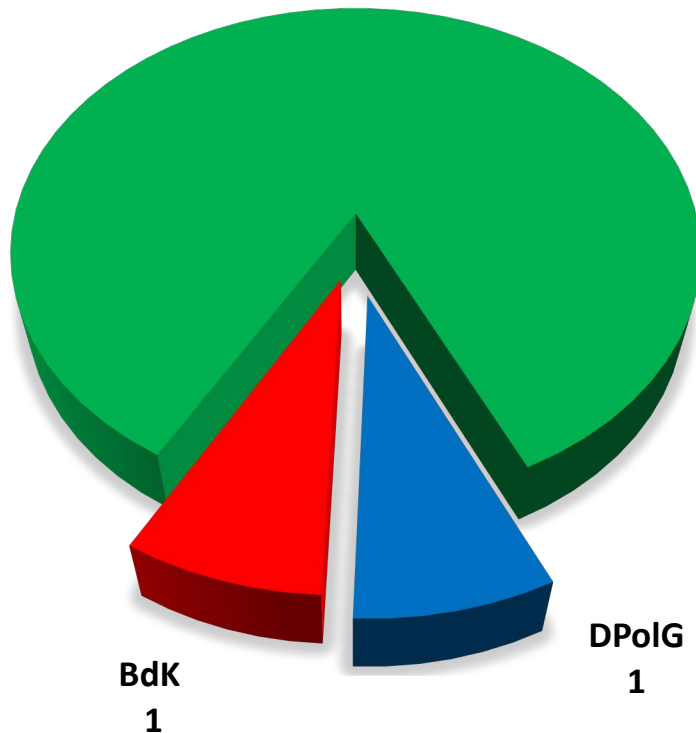

# Personalratswahl 2024

Gelsenkirchen

## Sitzverteilung

GdP  
11

GdP  
72,98%

- Beamte -  
Wahlbeteiligung: 29,54 %

- Arbeitnehmer -  
Wahlbeteiligung: 60,00 %

GdP  
100,00 %