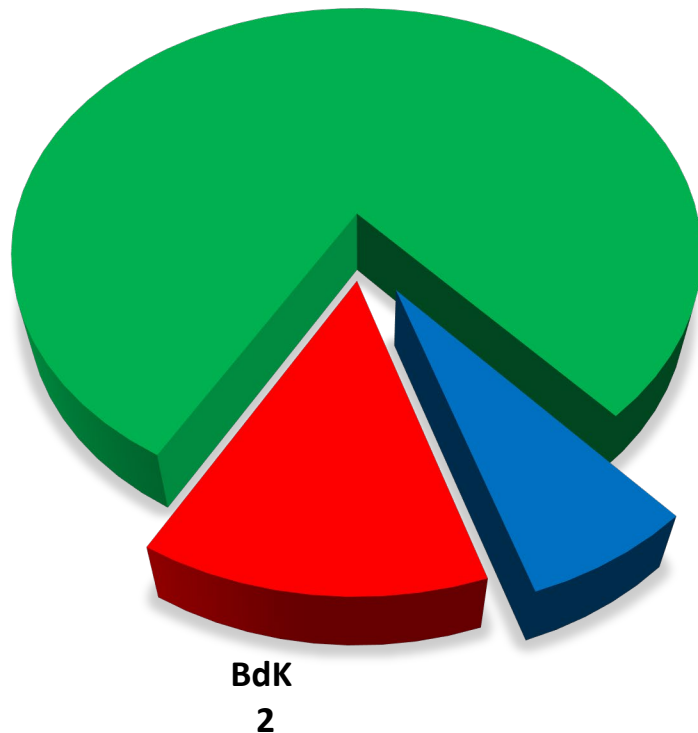

# Personalratswahl 2024

Essen

## Sitzverteilung

GdP  
12

GdP  
75,94%

**- Beamte -**  
Wahlbeteiligung: 63,43 %

**- Arbeitnehmer -**  
Wahlbeteiligung: 77,00 %

GdP  
100,00 %

DPoIG  
1