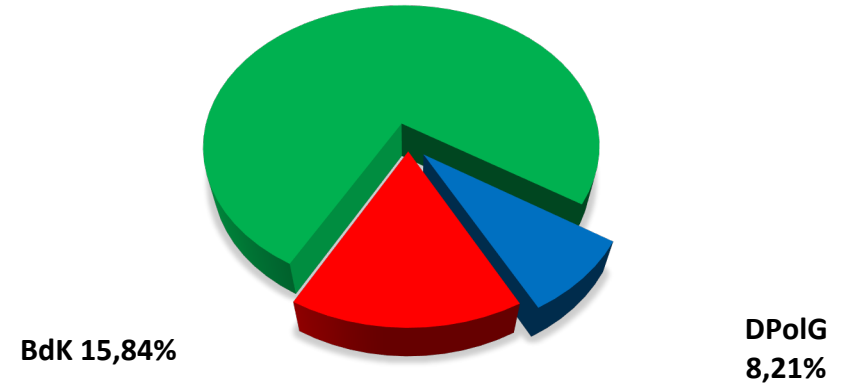

# Personalratswahl 2024

Essen

## Sitzverteilung

GdP  
12

GdP  
75,94%

**- Beamte -**  
Wahlbeteiligung: 63,43 %

**- Arbeitnehmer -**  
Wahlbeteiligung: 77,00 %

GdP  
100,00 %

DPoIG  
1