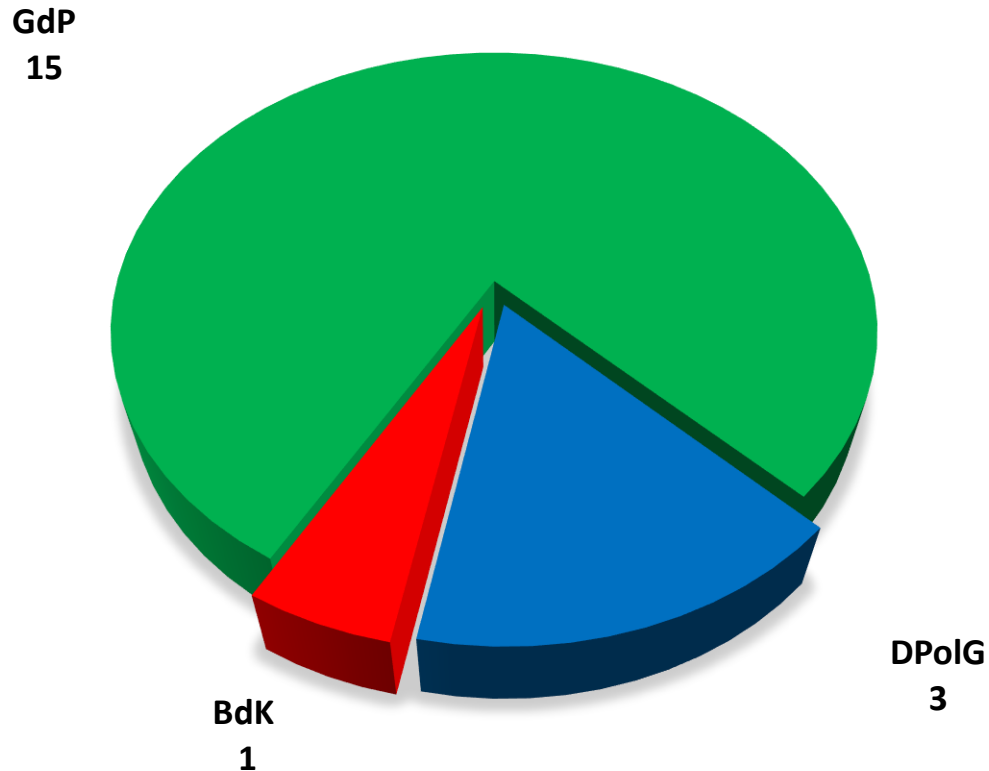

Personalratswahl 2024

Düsseldorf

Sitzverteilung

GdP
70,25%

BdK
9,34%

- Beamte -
Wahlbeteiligung: 35,52 %

- Arbeitnehmer -
Wahlbeteiligung: 37,20

GdP
80,65 %

DPoIG
19,35 %