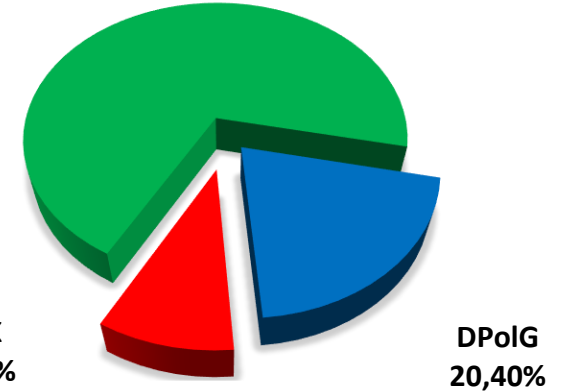

Personalratswahl 2024

Düsseldorf

Sitzverteilung

GdP
70,25%

BdK
9,34%

- Beamte -
Wahlbeteiligung: 35,52 %

- Arbeitnehmer -
Wahlbeteiligung: 37,20

GdP
80,65 %