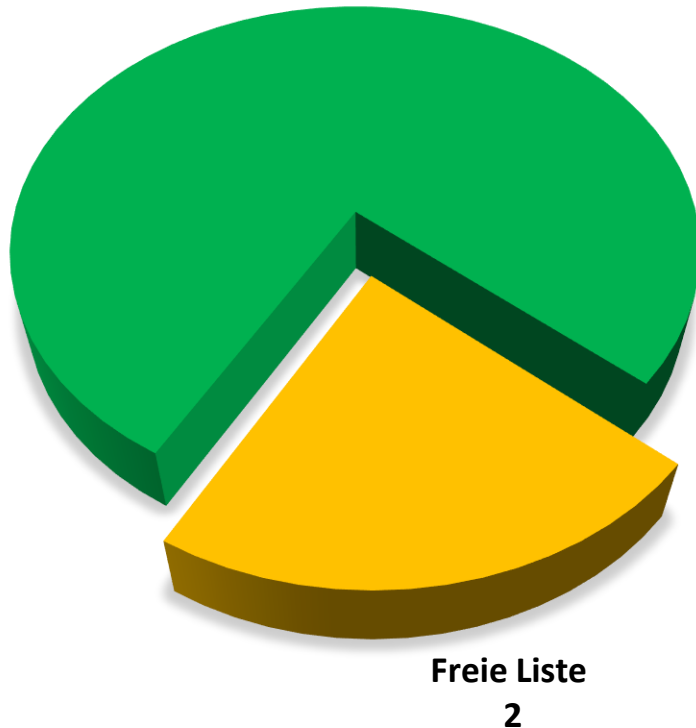

Personalratswahl 2024

Düren

Sitzverteilung

GdP
7

- Beamte -
Wahlbeteiligung: 83,41 %

- Arbeitnehmer -
Wahlbeteiligung: 86,36 %