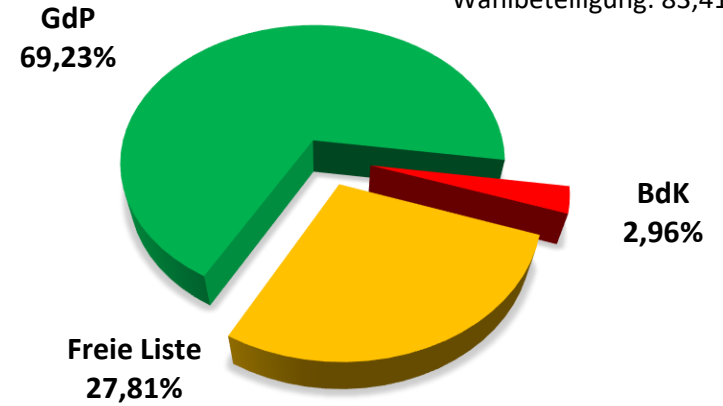

Personalratswahl 2024

Düren

Sitzverteilung

GdP
7

- Beamte -
Wahlbeteiligung: 83,41 %

- Arbeitnehmer -
Wahlbeteiligung: 86,36 %