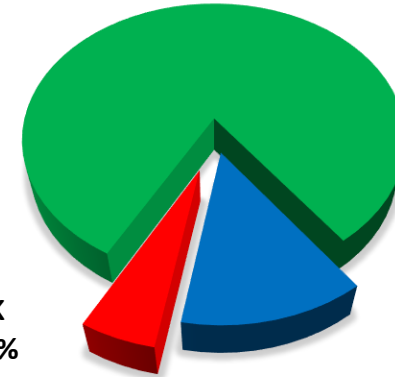

Personalratswahl 2024

Bonn

Sitzverteilung

GdP
12

GdP
81,75%

- Beamte -
Wahlbeteiligung: 66,08 %

- Arbeitnehmer -
Wahlbeteiligung: 75,95 %

GdP 84,70
%