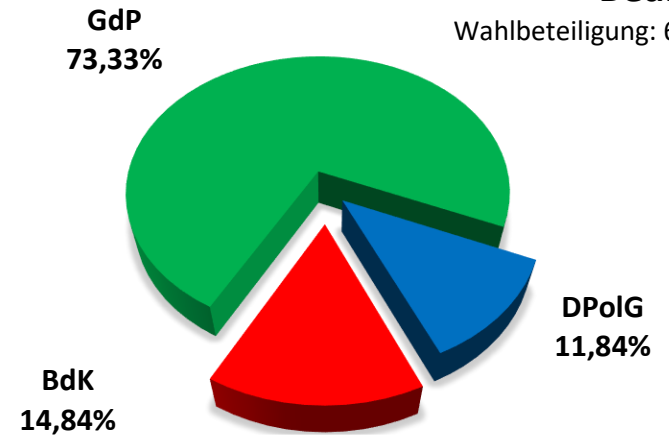

Personalratswahl 2024

Aachen

Sitzverteilung

GdP
12

DPoIG
1

- Beamte -
Wahlbeteiligung: 60,73 %

- Arbeitnehmer -
Wahlbeteiligung: 66,00 %

GdP
100,00 %