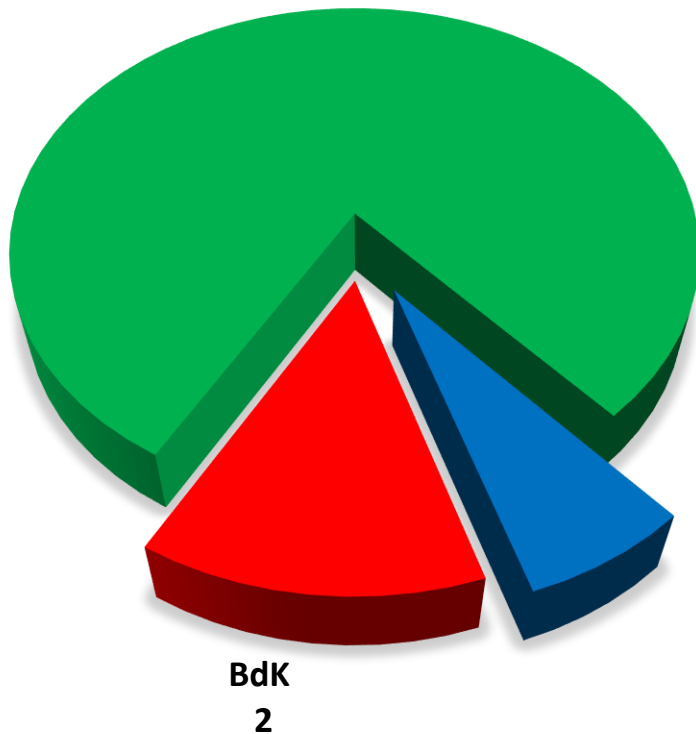

Personalratswahl 2024

Aachen

Sitzverteilung

GdP
12

DPoIG
1

- Beamte -
Wahlbeteiligung: 60,73 %

- Arbeitnehmer -
Wahlbeteiligung: 66,00 %

GdP
100,00 %