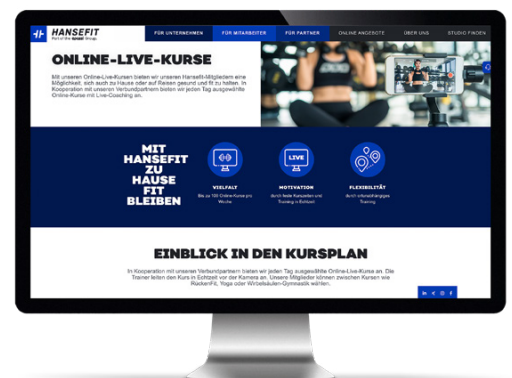

FIRMENFITNESS UND DIGITALE PRÄVENTION

Wir sind Partner.

**Gewerkschaft
der Polizei NRW**

FIRMENSPORT MIT HANSEFIT

FIT BLEIBEN – WANN IMMER DU WILLST, WO IMMER DU WILLST!

1 MITGLIEDSCHAFT

9.000+
SPORTPARTNER

2.000+
ONLINE-KURSE

50+
SPORTARTEN

✓ **Exklusives Angebot für unsere Mitarbeitenden: nur 71,40 € Eigenanteil monatlich.**

Zum Start fallen einmalige Anmeldegebühren in Höhe von 69,50 € an.

SPORTPARTNER IN GANZ DEUTSCHLAND

Hier findest du die Partner in deiner Nähe!

hansefit.de/studio-finden

UNSER ONLINE-ANGEBOT

- ✓ **100+ Online-Live-Kurse** pro Woche von Hansefit-Verbundpartnern
- ✓ **Digitale Ernährungspläne** mit 10.000+ Rezepten
- ✓ **Online-Yogastudio** mit vielen Videos
- ✓ **2000+ Online-Kurse On Demand** für Anfänger & Fortgeschrittene
- ✓ **Digitaler Functional Fitness-Coach** mit sportwissenschaftlich anerkannten Methoden
- ✓ **Digitaler Meditations-Coach** mit wissenschaftlich fundierten Achtsamkeitsübungen
- ✓ **Online-Präventionskurse** zu Bewegung, Ernährung, Entspannung & Sucht – zertifiziert nach §20
- ✓ **Digitaler Schlaf-Coach** mit über 90 exklusiven Schlafhilfen
- ✓ **Digitale Rad- und Wandertouren** mit zuverlässiger Navigation an jedem Ort und zu jeder Zeit