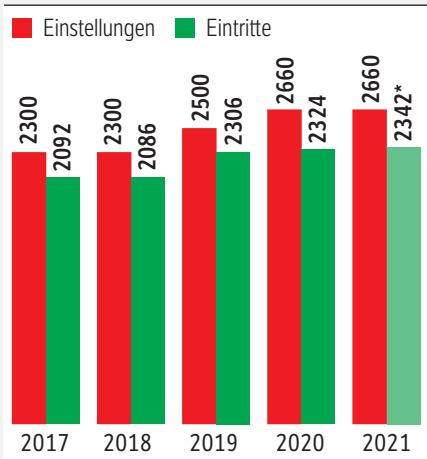

Fast 90 Prozent in der GdP

Von den 2660 Kommissaranwärterinnen und -anwärtern, die das Land in diesem Jahr eingestellt hat, sind erneut fast 90 Prozent in die GdP eingetreten. Für die GdP sind die neuen Anwärter Kolleginnen und Kollegen von Anfang an.

* Eintritte bis 01.10.2021

Quelle: GdP

Gewerkschaft
der Polizei NRW